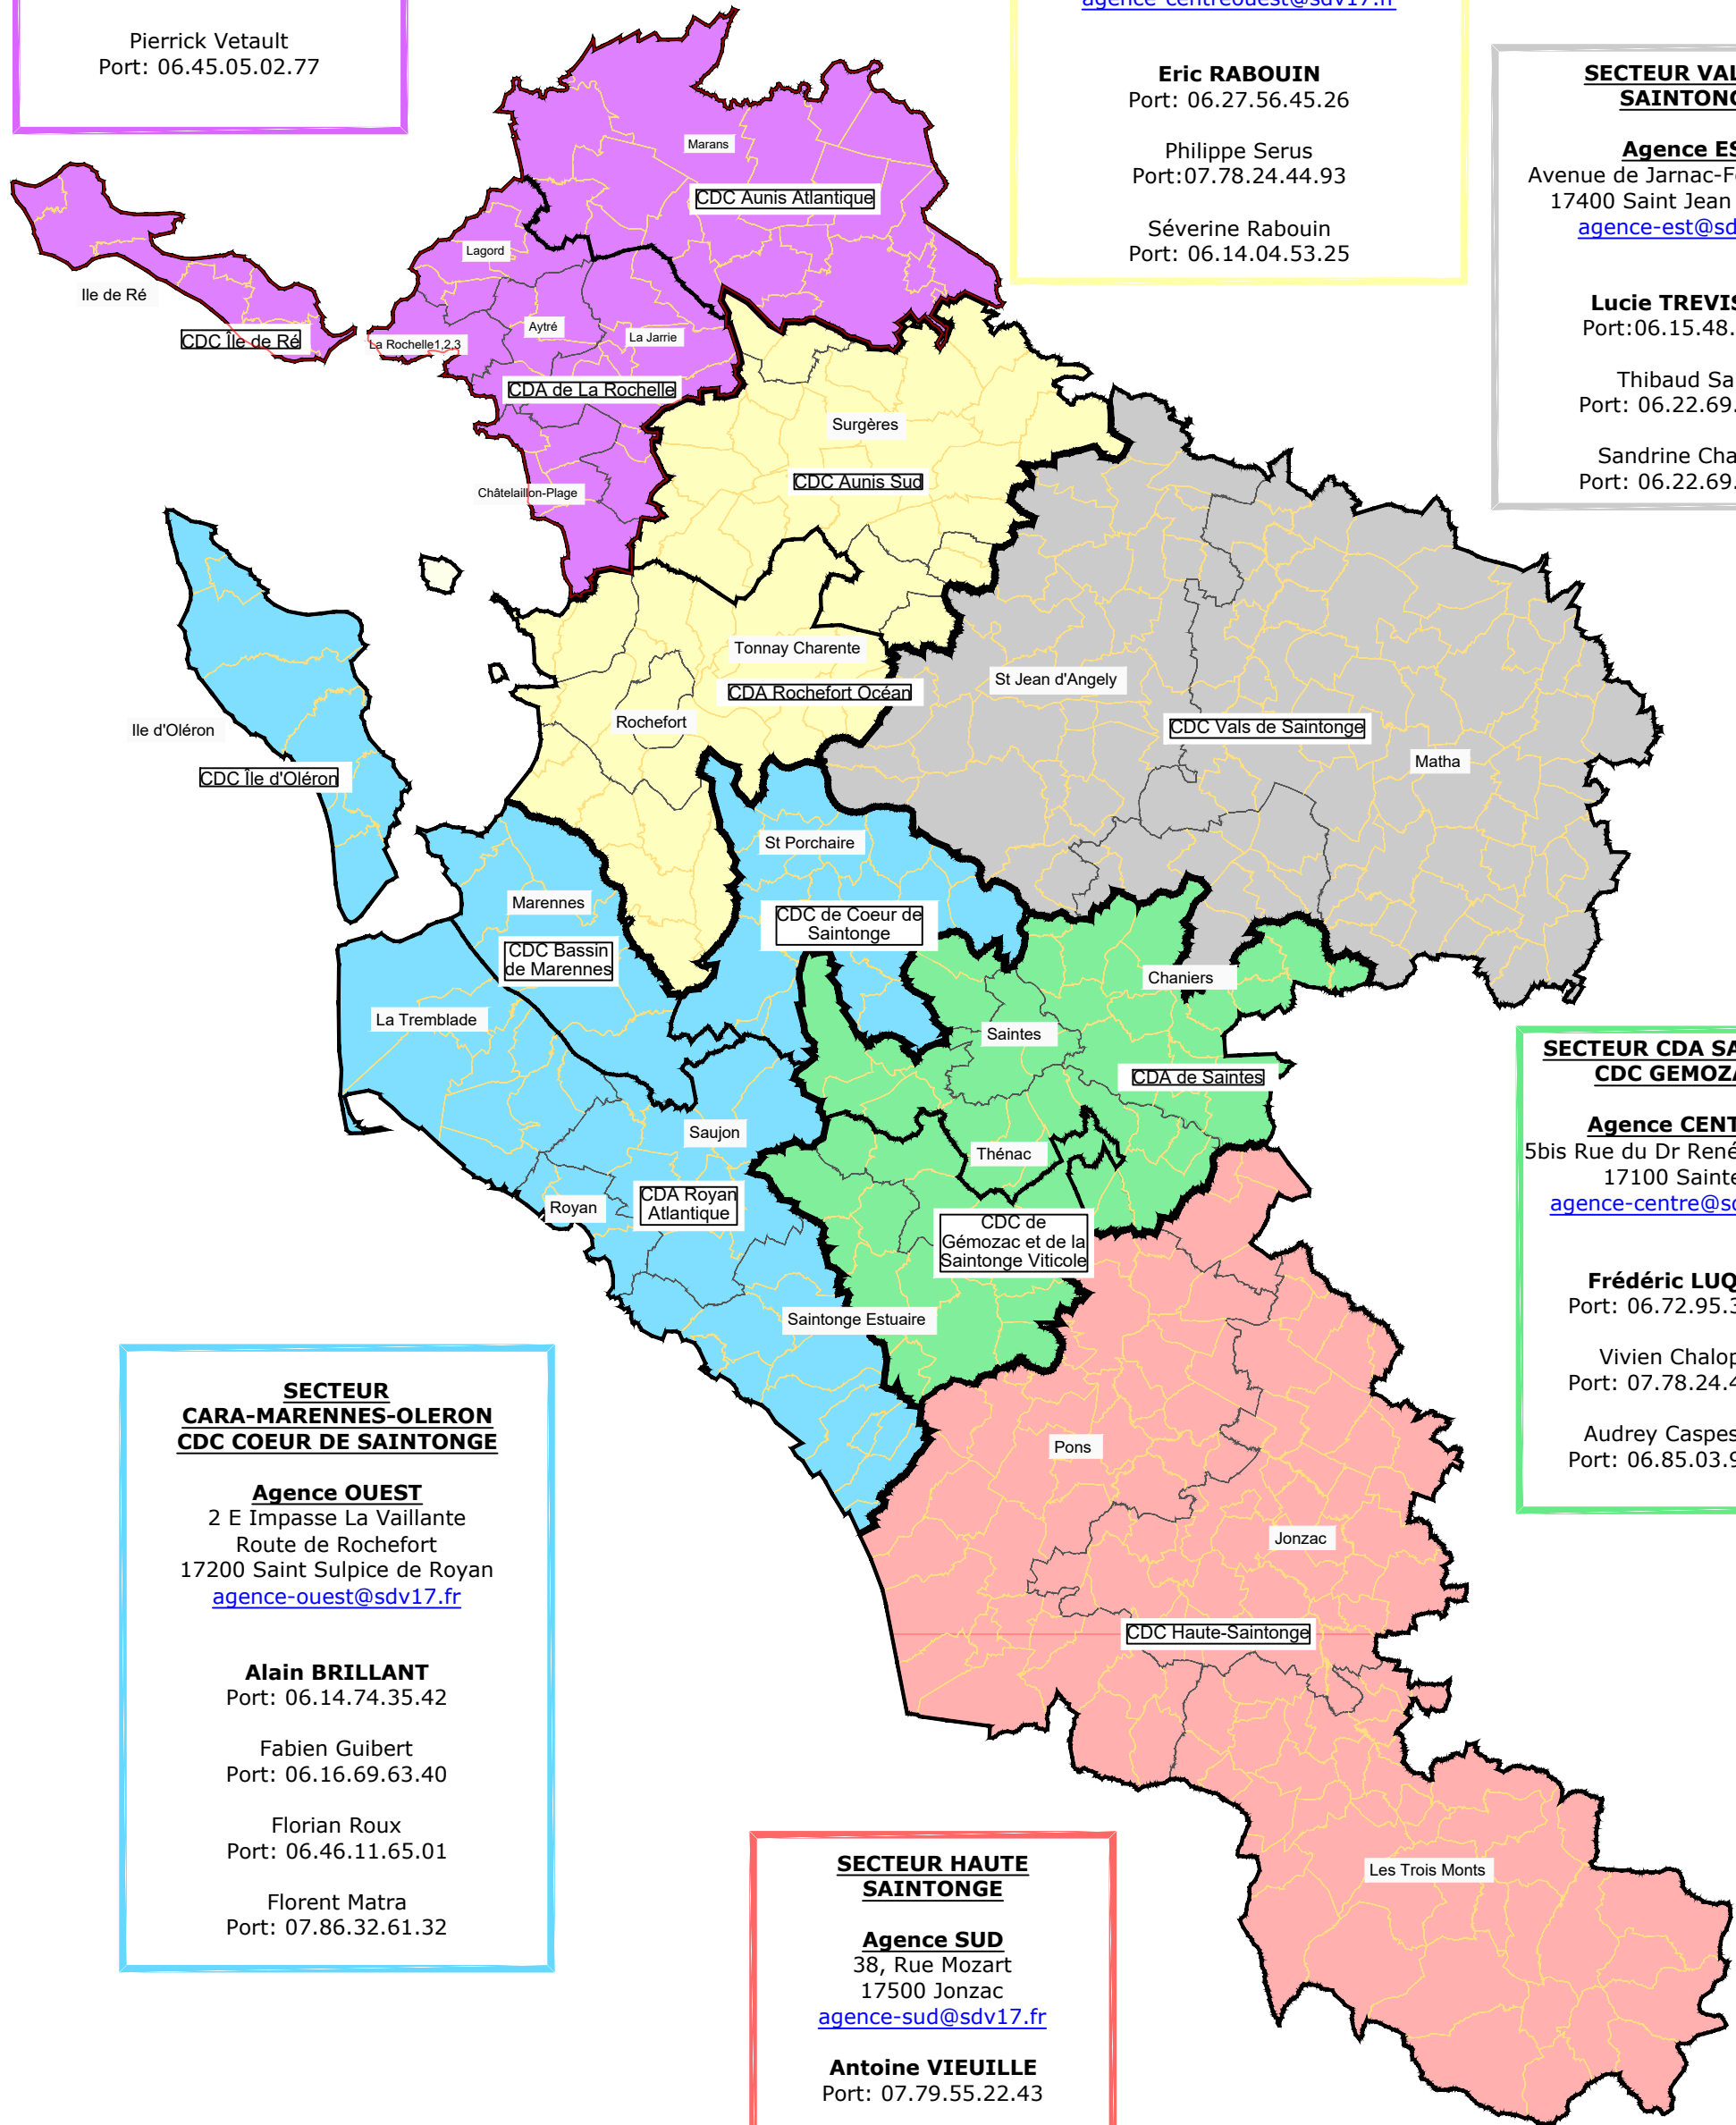

Thibaud Sales
Port: 06.22.69.63.57

Sandrine Chauvin
Port: 06.22.69.63.57

SECTEUR CARA-MARENNES-OLERON CDC COEUR DE SAINTONGE

Agence OUEST
2 E Impasse La Vaillante
Route de Rochefort
17200 Saint Sulpice de Royan
agence-ouest@sdv17.fr